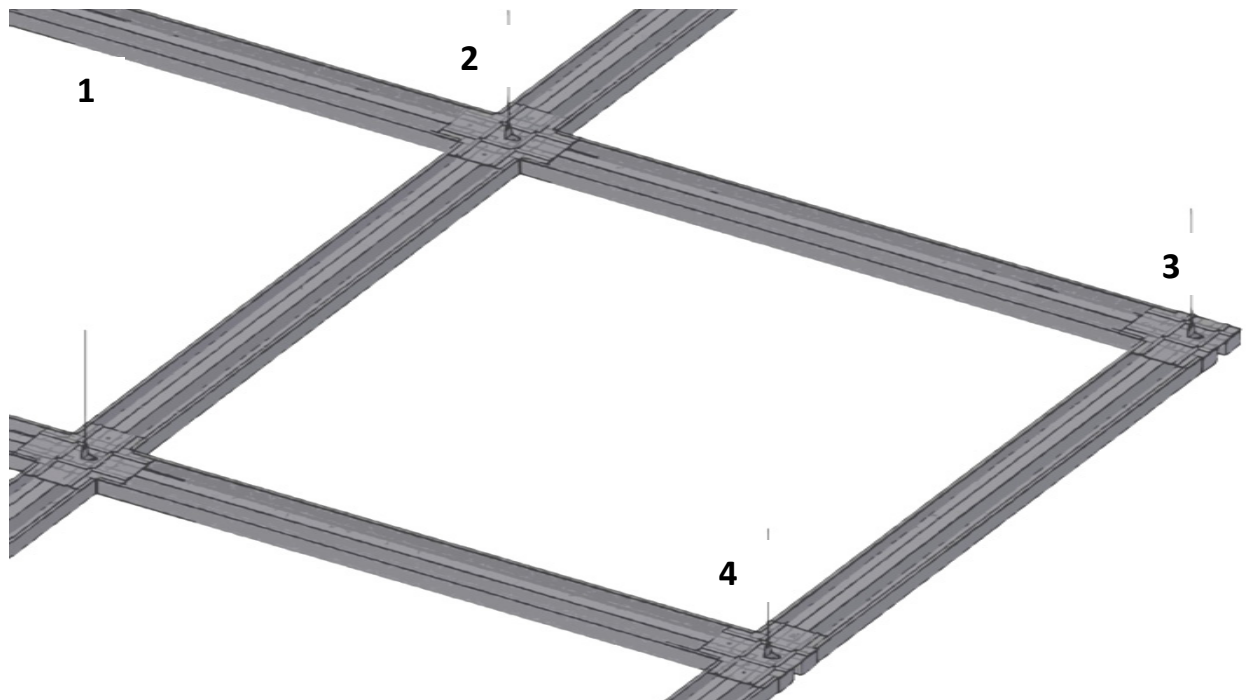

## Systemundertak för butikslokaler med kanal för strömskena.

MPC TRACK är de stora möjligheternas systemundertak. Med kanal för infälld strömskena i båda riktningar och helt öppna knutpunkter ger det maximal flexibilitet för ljussättning av varor.

MPC TRACK görs som standard i Modul 1800 men kan fås i valfritt Modulmått.

## 1 – SKENA CA18M

**MPC TRACK** består av en typ av skena (**CA18M**). Profilen är utformad med kanal för strömskena.

Pulverlackad i kulör RAL 9010 (NCS S 0500 N)  
Godstjocklek 0,7mm  
Standardlängd 1634mm (Modul 1800)

## 2,3 & 4 – BÄROK

**MPC TRACK** har tre typer av bärok **CRX**, **CRT** för långsidor och **CRL** för hörn. Samtliga är helt öppna knutpunkter med möjlighet att mata strömskena i båda riktningar.

Pulverlackad i kulör RAL 9010 (NCS S 0500 N)  
Godstjoklek 1,2mm