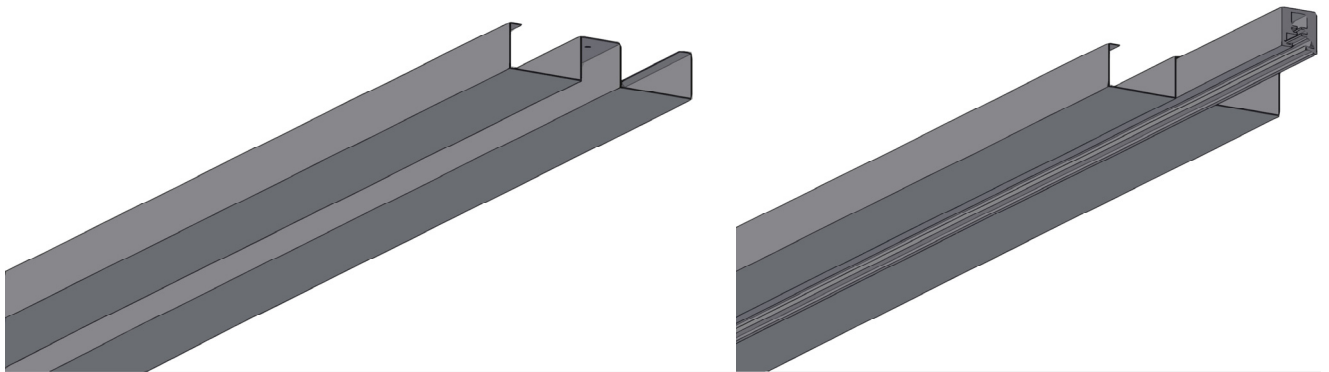

## Systemundertak för butikslokaler med kanal för strömskena.

MPC TRACK är de stora möjligheternas systemundertak. Med kanal för infälld strömskena i båda riktningar och helt öppna knutpunkter ger det maximal flexibilitet för ljussättning av varor.

Till MPC TRACK finns ett antal standardtillbehör så som vägganslutningar, montageplåtar för elinstallation, dekorskenor för skyltning och fyllnadsmaterial m.m. Utöver vårt standardsortiment kan vi ta fram specifika lösningar för enskilda projekt, allt efter kundens önskemål.

MPC TRACK görs som standard i Modul 1800 men kan fås i valfritt Modulmått.

## 1 – SKENA CA18M

**MPC TRACK** består av en typ av skena (**CA18M**). Profilen är utformad med kanal för strömskena.

Pulverlackad i kulör RAL 9010 (NCS S 0500 N)  
Godstjocklek 0,7mm  
Standardlängd 1634mm (Modul 1800)