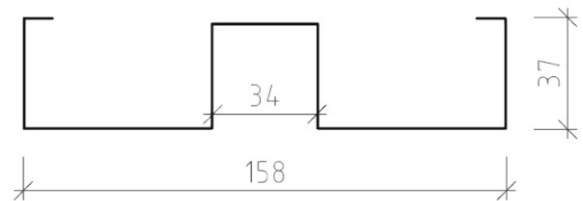

MPC TRACK

1 – SKENA CA18M

MPC TRACK består av en typ av skena (**CA18M**). Profilen är utformad med kanal för strömskena.

Pulverlackad i kulör RAL 9010 (NCS S 0500 N)
Godstjocklek 0,7mm
Standardlängd 1634mm (Modul 1800)