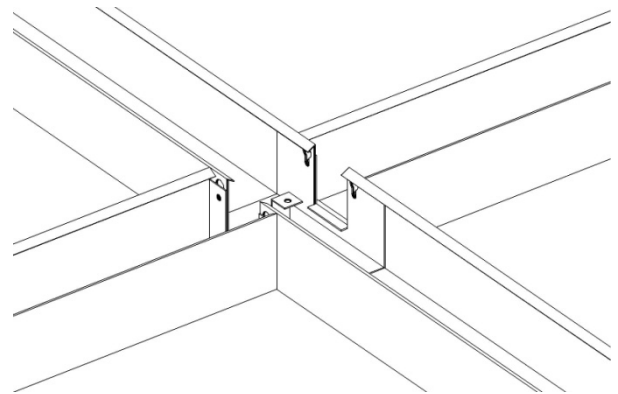

MPC CABLE

MPC CABLE består av två typer av skenor (C_CHP20M och C_CHS20M). Skenor skruvas i bärok (C_C) som pendlas i vajer från bjälklag. Profilerna är utformade med god plats för kablage.

Skenor pulverlackas standard vita, kulör RAL 9016. Godstjocklek 0,8mm

Knutpunkt